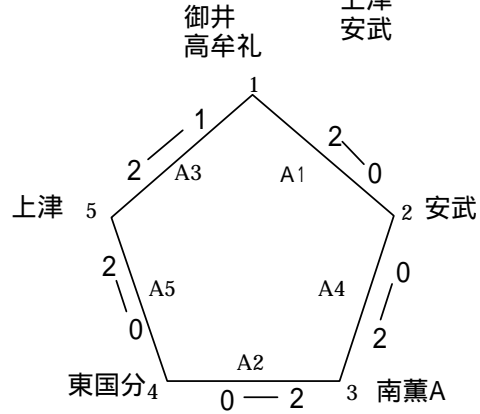

平成19年5月20日(日)
 会場 西部体育館, 西田体育館, 桜花台体育館, 南薫小学校

【Cブロック】
 西田体育館

篠山
 (善導寺)
 大善寺
 三漕
 (北野ミルク)

1	大善寺	2	$\begin{bmatrix} 21 & - & 15 \\ 20 & & 22 \\ 22 & - & 20 \end{bmatrix}$	1	篠山
2	篠山	2	$\begin{bmatrix} 21 & - & 19 \\ & & \\ 21 & - & 14 \end{bmatrix}$	0	三漕
3	大善寺	2	$\begin{bmatrix} 21 & - & 19 \\ & & \\ 21 & - & 11 \end{bmatrix}$	0	三漕

1位	大善寺
2位	篠山
3位	三漕
4位	(善導寺)
5位	(北野ミルク)

【Dブロック】
 南薫小学校

東国分
 (津福レディース)
 南薫A
 御井高牟礼
 上津
 安武

1	御井高牟礼	2	$\begin{bmatrix} 21 & - & 15 \\ & & \\ 21 & - & 8 \end{bmatrix}$	0	安武
2	南薫A	2	$\begin{bmatrix} 21 & - & 14 \\ & & \\ 21 & - & 11 \end{bmatrix}$	0	東国分
3	上津	2	$\begin{bmatrix} 19 & - & 21 \\ 21 & - & 19 \\ 25 & - & 23 \end{bmatrix}$	1	御井高牟礼
4	南薫A	2	$\begin{bmatrix} 21 & - & 16 \\ & & \\ 21 & - & 14 \end{bmatrix}$	0	安武
5	上津	2	$\begin{bmatrix} 21 & - & 16 \\ & & \\ 21 & - & 10 \end{bmatrix}$	0	東国分

1位	南薫A
2位	上津
3位	御井高牟礼
4位	安武
5位	東国分
6位	(津福レディース)