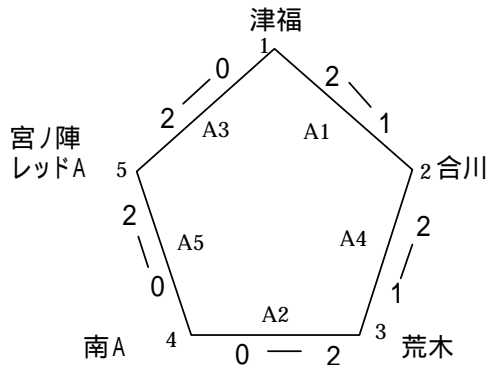

第80回久留米市家庭婦人バレーボール大会

【Aブロック】 鳥飼アタッカーズA
西部体育館
高良内A
筑西
荒木フレッシュ
西国分A

【Bブロック】 荒木
桜花台体育館
合川
宮ノ陣レッドA
南A
津福

1	鳥飼アタッカーズA	2	$\begin{bmatrix} 21 & - & 11 \\ 21 & - & 13 \end{bmatrix}$	0	西国分A
2	筑西	2	$\begin{bmatrix} 21 & - & 13 \\ 21 & - & 8 \end{bmatrix}$	0	荒木フレッシュ
3	高良内A	2	$\begin{bmatrix} 17 & - & 21 \\ 21 & - & 13 \\ 21 & - & 15 \end{bmatrix}$	1	西国分A
4	筑西	2	$\begin{bmatrix} 17 & - & 21 \\ 21 & - & 11 \\ 21 & - & 13 \end{bmatrix}$	1	鳥飼アタッカーズA
5	荒木フレッシュ	2	$\begin{bmatrix} 21 & - & 19 \\ 23 & - & 21 \end{bmatrix}$	0	高良内A

1	津福	2	$\begin{bmatrix} 11 & - & 21 \\ 28 & - & 26 \\ 21 & - & 19 \end{bmatrix}$	1	合川
2	荒木	2	$\begin{bmatrix} 21 & - & 8 \\ 21 & - & 19 \end{bmatrix}$	0	南A
3	宮ノ陣レッドA	2	$\begin{bmatrix} 21 & - & 19 \\ 21 & - & 10 \end{bmatrix}$	0	津福
4	荒木	2	$\begin{bmatrix} 21 & - & 13 \\ 21 & - & 23 \\ 21 & - & 15 \end{bmatrix}$	1	合川
5	宮ノ陣レッドA	2	$\begin{bmatrix} 21 & - & 8 \\ 21 & - & 19 \end{bmatrix}$	0	南A