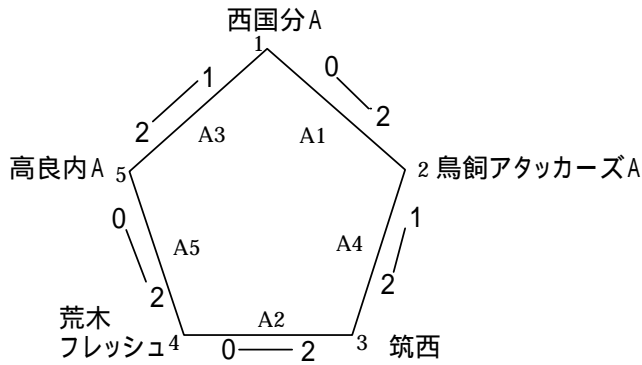

第80回久留米市家庭婦人バレーボール大会

【Aブロック】 鳥飼アタッカーズA
西部体育館
高良内A
筑西
荒木フレッシュ
西国分A

【Bブロック】 荒木
桜花台体育館
合川
宮ノ陣レッドA
南A
津福

1	鳥飼アタッカーズA	2	$\begin{bmatrix} 21 & - & 11 \\ 21 & - & 13 \end{bmatrix}$	0	西国分A
2	筑西	2	$\begin{bmatrix} 21 & - & 13 \\ 21 & - & 8 \end{bmatrix}$	0	荒木フレッシュ
3	高良内A	2	$\begin{bmatrix} 17 & - & 21 \\ 21 & - & 13 \\ 21 & - & 15 \end{bmatrix}$	1	西国分A
4	筑西	2	$\begin{bmatrix} 17 & - & 21 \\ 21 & - & 11 \\ 21 & - & 13 \end{bmatrix}$	1	鳥飼アタッカーズA
5	荒木フレッシュ	2	$\begin{bmatrix} 21 & - & 19 \\ 23 & - & 21 \end{bmatrix}$	0	高良内A

1	津福	2	$\begin{bmatrix} 11 & - & 21 \\ 28 & - & 26 \\ 21 & - & 19 \end{bmatrix}$	1	合川
2	荒木	2	$\begin{bmatrix} 21 & - & 8 \\ 21 & - & 19 \end{bmatrix}$	0	南A
3	宮ノ陣レッドA	2	$\begin{bmatrix} 21 & - & 19 \\ 21 & - & 10 \end{bmatrix}$	0	津福
4	荒木	2	$\begin{bmatrix} 21 & - & 13 \\ 21 & - & 23 \\ 21 & - & 15 \end{bmatrix}$	1	合川
5	宮ノ陣レッドA	2	$\begin{bmatrix} 21 & - & 8 \\ 21 & - & 19 \end{bmatrix}$	0	南A