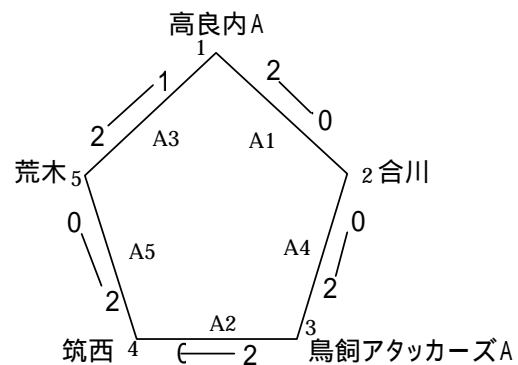

第79回久留米市家庭婦人バレーボール大会

No.1

平成18年10月22日(日)

会場 西部体育館, 西田体育館, 桜花台体育館, 安武小学校

【Aブロック】 筑西
西部体育館
鳥飼アタッカーズA
荒木
高良内A
合川

【Bブロック】 荒木フレッシュ
西田体育館
宮ノ陣レッドA
西国分A
篠山
善導寺

【Cブロック】 南A
安武小学校
津福
津福レディース
大善寺
東国分

【Dブロック】 桜花台体育館
南薫A
(金丸さわやか)
三漕
くすのき
北野ミルク
御井高牟礼

1	高良内A	2	$\begin{bmatrix} 21 & - & 14 \\ 21 & - & 14 \end{bmatrix}$	0	合川
2	鳥飼アタッカーズA	2	$\begin{bmatrix} 21 & - & 11 \\ 21 & - & 16 \end{bmatrix}$	0	筑西
3	荒木	2	$\begin{bmatrix} 21 & - & 16 \\ 16 & - & 21 \\ 22 & - & 20 \end{bmatrix}$	1	高良内A
4	鳥飼アタッカーズA	2	$\begin{bmatrix} 21 & - & 6 \\ 21 & - & 7 \end{bmatrix}$	0	合川
5	筑西	2	$\begin{bmatrix} 21 & - & 10 \\ 21 & - & 12 \end{bmatrix}$	0	荒木

1	西国分A	2	$\begin{bmatrix} 21 & - & 11 \\ 21 & - & 9 \end{bmatrix}$	0	善導寺
2	宮ノ陣レッドA	2	$\begin{bmatrix} 21 & - & 13 \\ 21 & - & 16 \end{bmatrix}$	0	篠山
3	荒木フレッシュ	2	$\begin{bmatrix} 21 & - & 11 \\ 21 & - & 9 \end{bmatrix}$	0	善導寺
4	西国分A	2	$\begin{bmatrix} 12 & - & 21 \\ 23 & - & 21 \\ 22 & - & 20 \end{bmatrix}$	1	宮ノ陣レッドA
5	荒木フレッシュ	2	$\begin{bmatrix} 21 & - & 19 \\ 15 & - & 21 \\ 21 & - & 13 \end{bmatrix}$	1	篠山