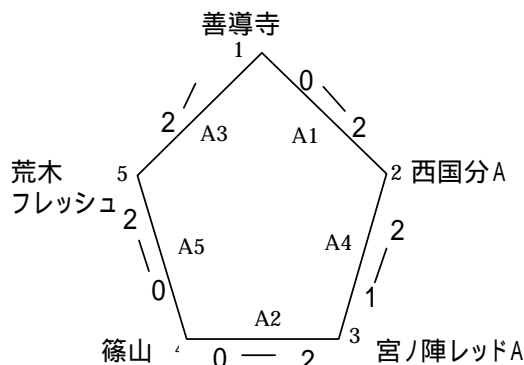

第79回久留米市家庭婦人バレーボール大会

No.1

平成18年10月22日(日)

会場 西部体育館, 西田体育館, 桜花台体育館, 安武小学校

【Aブロック】 筑西
西部体育館
鳥飼アタッカーズA
荒木
高良内A
合川

【Bブロック】 荒木フレッシュ
西田体育館
宮ノ陣レッドA
西国分A
篠山
善導寺

【Cブロック】 南A
安武小学校
津福
津福レディース
大善寺
東国分

【Dブロック】 桜花台体育館
南薫A
(金丸さわやか)
三漕
くすのき
北野ミルク
御井高牟礼

1	高良内A	2	$\begin{bmatrix} 21 & - & 14 \\ 21 & - & 14 \end{bmatrix}$	0	合川
2	鳥飼アタッカーズA	2	$\begin{bmatrix} 21 & - & 11 \\ 21 & - & 16 \end{bmatrix}$	0	筑西
3	荒木	2	$\begin{bmatrix} 21 & - & 16 \\ 16 & - & 21 \\ 22 & - & 20 \end{bmatrix}$	1	高良内A
4	鳥飼アタッカーズA	2	$\begin{bmatrix} 21 & - & 6 \\ 21 & - & 7 \end{bmatrix}$	0	合川
5	筑西	2	$\begin{bmatrix} 21 & - & 10 \\ 21 & - & 12 \end{bmatrix}$	0	荒木

1	西国分A	2	$\begin{bmatrix} 21 & - & 11 \\ 21 & - & 9 \end{bmatrix}$	0	善導寺
2	宮ノ陣レッドA	2	$\begin{bmatrix} 21 & - & 13 \\ 21 & - & 16 \end{bmatrix}$	0	篠山
3	荒木フレッシュ	2	$\begin{bmatrix} 21 & - & 11 \\ 21 & - & 9 \end{bmatrix}$	0	善導寺
4	西国分A	2	$\begin{bmatrix} 12 & - & 21 \\ 23 & - & 21 \\ 22 & - & 20 \end{bmatrix}$	1	宮ノ陣レッドA
5	荒木フレッシュ	2	$\begin{bmatrix} 21 & - & 19 \\ 15 & - & 21 \\ 21 & - & 13 \end{bmatrix}$	1	篠山