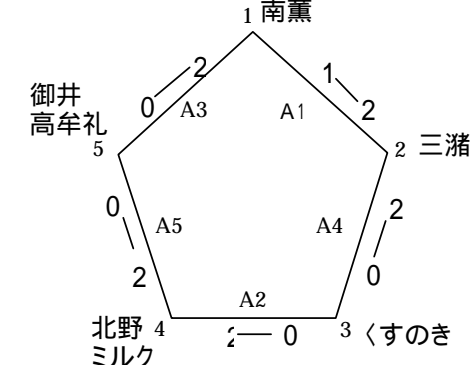

第79回久留米市家庭婦人バレーボール大会

No.1

平成18年10月22日(日)

会場 西部体育館, 西田体育館, 桜花台体育館, 安武小学校

【Aブロック】 筑西
西部体育館
鳥飼アタッカーズA
荒木
高良内A
合川

【Bブロック】 荒木フレッシュ
西田体育館
宮ノ陣レッドA
西国分A
篠山
善導寺

【Cブロック】 南A
安武小学校
津福
津福レディース
大善寺
東国分

【Dブロック】 桜花台体育館
南薫A
(金丸さわやか)
三漕
くすのき
北野ミルク
御井高牟礼

1	高良内A	2	$\begin{bmatrix} 21 & - & 14 \\ 21 & - & 14 \end{bmatrix}$	0	合川
2	鳥飼アタッカーズA	2	$\begin{bmatrix} 21 & - & 11 \\ 21 & - & 16 \end{bmatrix}$	0	筑西
3	荒木	2	$\begin{bmatrix} 21 & - & 16 \\ 16 & - & 21 \\ 22 & - & 20 \end{bmatrix}$	1	高良内A
4	鳥飼アタッカーズA	2	$\begin{bmatrix} 21 & - & 6 \\ 21 & - & 7 \end{bmatrix}$	0	合川
5	筑西	2	$\begin{bmatrix} 21 & - & 10 \\ 21 & - & 12 \end{bmatrix}$	0	荒木

1	西国分A	2	$\begin{bmatrix} 21 & - & 11 \\ 21 & - & 9 \end{bmatrix}$	0	善導寺
2	宮ノ陣レッドA	2	$\begin{bmatrix} 21 & - & 13 \\ 21 & - & 16 \end{bmatrix}$	0	篠山
3	荒木フレッシュ	2	$\begin{bmatrix} 21 & - & 11 \\ 21 & - & 9 \end{bmatrix}$	0	善導寺
4	西国分A	2	$\begin{bmatrix} 12 & - & 21 \\ 23 & - & 21 \\ 22 & - & 20 \end{bmatrix}$	1	宮ノ陣レッドA
5	荒木フレッシュ	2	$\begin{bmatrix} 21 & - & 19 \\ 15 & - & 21 \\ 21 & - & 13 \end{bmatrix}$	1	篠山