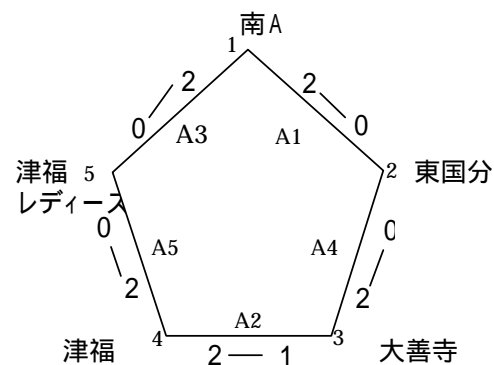

第79回久留米市家庭婦人バレーボール大会

No.1

平成18年10月22日(日)

会場 西部体育館, 西田体育館, 桜花台体育館, 安武小学校

【Aブロック】 筑西
西部体育館
鳥飼アタッカーズA
荒木
高良内A
合川

【Bブロック】 荒木フレッシュ
西田体育館
宮ノ陣レッドA
西国分A
篠山
善導寺

【Cブロック】 南A
安武小学校
津福
津福レディース
大善寺
東国分

【Dブロック】 桜花台体育館
南薫A
(金丸さわやか)
三漕
くすのき
北野ミルク
御井高牟礼

1	高良内A	2	$\begin{bmatrix} 21 & - & 14 \\ 21 & - & 14 \end{bmatrix}$	0	合川
2	鳥飼アタッカーズA	2	$\begin{bmatrix} 21 & - & 11 \\ 21 & - & 16 \end{bmatrix}$	0	筑西
3	荒木	2	$\begin{bmatrix} 21 & - & 16 \\ 16 & - & 21 \\ 22 & - & 20 \end{bmatrix}$	1	高良内A
4	鳥飼アタッカーズA	2	$\begin{bmatrix} 21 & - & 6 \\ 21 & - & 7 \end{bmatrix}$	0	合川
5	筑西	2	$\begin{bmatrix} 21 & - & 10 \\ 21 & - & 12 \end{bmatrix}$	0	荒木

1	西国分A	2	$\begin{bmatrix} 21 & - & 11 \\ 21 & - & 9 \end{bmatrix}$	0	善導寺
2	宮ノ陣レッドA	2	$\begin{bmatrix} 21 & - & 13 \\ 21 & - & 16 \end{bmatrix}$	0	篠山
3	荒木フレッシュ	2	$\begin{bmatrix} 21 & - & 11 \\ 21 & - & 9 \end{bmatrix}$	0	善導寺
4	西国分A	2	$\begin{bmatrix} 12 & - & 21 \\ 23 & - & 21 \\ 22 & - & 20 \end{bmatrix}$	1	宮ノ陣レッドA
5	荒木フレッシュ	2	$\begin{bmatrix} 21 & - & 19 \\ 15 & - & 21 \\ 21 & - & 13 \end{bmatrix}$	1	篠山