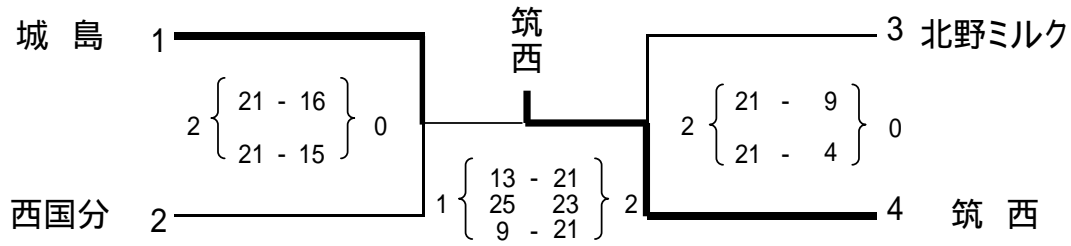

決勝トーナメント 【桜花台体育館】

福岡県民体育大会 9月24日(日)  
 一般女子の部 西部地区体育館  
 三潞農業者トレーニングセンター

筑西

---