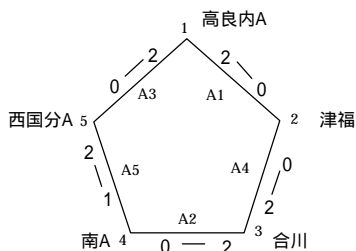

第78回久留米市家庭婦人バレーボール大会

No.1

平成18年5月21日(日)

会場 西部体育館, 西田体育館, 勤労青少年ホーム体育館, 桜花台体育館

[Aブロック] 筑西
西部体育館
鳥飼アタッカーズA
荒木
(宮ノ陣レッドA)
荒木フレッシュ

1	筑西	2	$\begin{bmatrix} 21 & -18 \\ 21 & -13 \end{bmatrix}$	0	鳥飼アタッカーズA
2	荒木	2	$\begin{bmatrix} 21 & -19 \\ 21 & -15 \end{bmatrix}$	0	荒木フレッシュ
3	筑西	2	$\begin{bmatrix} 21 & -8 \\ 21 & -12 \end{bmatrix}$	0	荒木
4	鳥飼アタッカーズA	2	$\begin{bmatrix} 21 & -5 \\ 21 & -14 \end{bmatrix}$	0	荒木フレッシュ

1位	筑西
2位	鳥飼アタッカーズA
3位	荒木
4位	荒木フレッシュ
5位	(宮ノ陣レッドA)

[Bブロック] 高良内A
勤青ホーム
津福
西国分A
南A
合川

1	高良内A	2	$\begin{bmatrix} 21 & -13 \\ 21 & -7 \end{bmatrix}$	0	津福
2	合川	2	$\begin{bmatrix} 21 & -17 \\ 21 & -13 \end{bmatrix}$	0	南A
3	高良内A	2	$\begin{bmatrix} 21 & -18 \\ 21 & -17 \end{bmatrix}$	0	西国分A
4	合川	2	$\begin{bmatrix} 21 & -13 \\ 21 & -14 \end{bmatrix}$	0	津福
5	西国分A	2	$\begin{bmatrix} 27 & -29 \\ 21 & -18 \\ 21 & -18 \end{bmatrix}$	1	南A