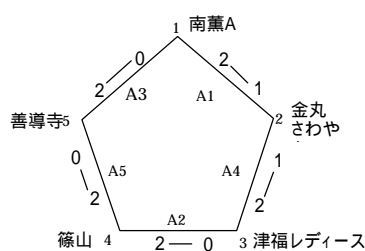

第78回久留米市家庭婦人バレーボール大会

No.1

平成18年5月21日(日)

会場 西部体育館, 西田体育館, 勤労青少年ホーム体育館, 桜花台体育館

[Aブロック] 筑西
西部体育館
鳥飼アタッカーズA
荒木
(宮ノ陣レッドA)
荒木フレッシュ

1	筑西	2	$\begin{bmatrix} 21 & -18 \\ 21 & -13 \end{bmatrix}$	0	鳥飼アタッカーズA
2	荒木	2	$\begin{bmatrix} 21 & -19 \\ 21 & -15 \end{bmatrix}$	0	荒木フレッシュ
3	筑西	2	$\begin{bmatrix} 21 & -8 \\ 21 & -12 \end{bmatrix}$	0	荒木
4	鳥飼アタッカーズA	2	$\begin{bmatrix} 21 & -5 \\ 21 & -14 \end{bmatrix}$	0	荒木フレッシュ

1位	筑西
2位	鳥飼アタッカーズA
3位	荒木
4位	荒木フレッシュ
5位	(宮ノ陣レッドA)

[Bブロック] 高良内A
勤青ホーム
津福
西国分A
南A
合川

1	高良内A	2	$\begin{bmatrix} 21 & -13 \\ 21 & -7 \end{bmatrix}$	0	津福
2	合川	2	$\begin{bmatrix} 21 & -17 \\ 21 & -13 \end{bmatrix}$	0	南A
3	高良内A	2	$\begin{bmatrix} 21 & -18 \\ 21 & -17 \end{bmatrix}$	0	西国分A
4	合川	2	$\begin{bmatrix} 21 & -13 \\ 21 & -14 \end{bmatrix}$	0	津福
5	西国分A	2	$\begin{bmatrix} 27 & -29 \\ 21 & -18 \\ 21 & -18 \end{bmatrix}$	1	南A

1位	高良内A
2位	合川
3位	西国分A
4位	南A
5位	津福

[Cブロック] 津福レディース
西田体育館
南薫A
善導寺
篠山
金丸さわやか

1	南薫A	2	$\begin{bmatrix} 17 & -21 \\ 21 & -11 \\ 21 & -15 \end{bmatrix}$	1	金丸さわやか
2	篠山	2	$\begin{bmatrix} 21 & -17 \\ 21 & -15 \end{bmatrix}$	0	津福レディース
3	善導寺	2	$\begin{bmatrix} 22 & -20 \\ 21 & -15 \end{bmatrix}$	0	南薫A
4	津福レディース	2	$\begin{bmatrix} 13 & -21 \\ 21 & -7 \\ 21 & -12 \end{bmatrix}$	1	金丸さわやか
5	篠山	2	$\begin{bmatrix} 21 & -15 \\ 21 & -17 \end{bmatrix}$	0	善導寺