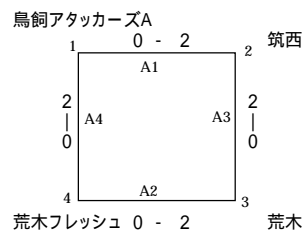

第78回久留米市家庭婦人バレーボール大会

No.1

平成18年5月21日(日)

会場 西部体育館, 西田体育館, 勤労青少年ホーム体育館, 桜花台体育館

[Aブロック] 筑西
西部体育館
鳥飼アタッカーズA
荒木
(宮ノ陣レッドA)
荒木フレッシュ

1	筑西	2	$\begin{bmatrix} 21 & -18 \\ 21 & -13 \end{bmatrix}$	0	鳥飼アタッカーズA
2	荒木	2	$\begin{bmatrix} 21 & -19 \\ 21 & -15 \end{bmatrix}$	0	荒木フレッシュ
3	筑西	2	$\begin{bmatrix} 21 & -8 \\ 21 & -12 \end{bmatrix}$	0	荒木
4	鳥飼アタッカーズA	2	$\begin{bmatrix} 21 & -5 \\ 21 & -14 \end{bmatrix}$	0	荒木フレッシュ

1位	筑西
2位	鳥飼アタッカーズA
3位	荒木
4位	荒木フレッシュ
5位	(宮ノ陣レッドA)

[Bブロック] 高良内A
勤青ホーム
津福
西国分A
南A
合川

1	高良内A	2	$\begin{bmatrix} 21 & -13 \\ 21 & -7 \end{bmatrix}$	0	津福
2	合川	2	$\begin{bmatrix} 21 & -17 \\ 21 & -13 \end{bmatrix}$	0	南A
3	高良内A	2	$\begin{bmatrix} 21 & -18 \\ 21 & -17 \end{bmatrix}$	0	西国分A
4	合川	2	$\begin{bmatrix} 21 & -13 \\ 21 & -14 \end{bmatrix}$	0	津福
5	西国分A	2	$\begin{bmatrix} 27 & -29 \\ 21 & -18 \\ 21 & -18 \end{bmatrix}$	1	南A