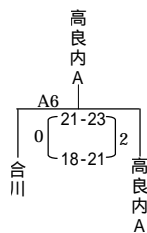

1	高良内A	2	$\begin{bmatrix} 21 & -13 \\ 21 & -7 \end{bmatrix}$	0	津福
2	合川	2	$\begin{bmatrix} 21 & -17 \\ 21 & -13 \end{bmatrix}$	0	南A
3	高良内A	2	$\begin{bmatrix} 21 & -18 \\ 21 & -17 \end{bmatrix}$	0	西国分A
4	合川	2	$\begin{bmatrix} 21 & -13 \\ 21 & -14 \end{bmatrix}$	0	津福
5	西国分A	2	$\begin{bmatrix} 27 & -29 \\ 21 & -18 \\ 21 & -18 \end{bmatrix}$	1	南A

1位	高良内A
2位	合川
3位	西国分A
4位	南A
5位	津福