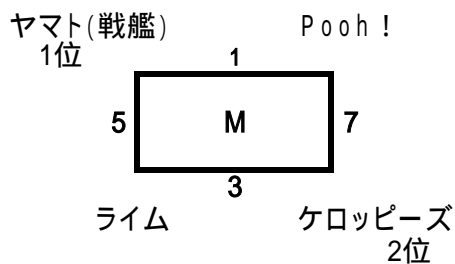

# 第1回会長杯 ソフトバレーボール選手権大会

## レディース・フリーの部 予選

1 城内クラブ	1	10 - 15 15 - 9 11 - 15	2 大牟田ガッツ A
3 INDIAN	2	15 - 10 15 - 11	0 Fフォーピンク
5 城内クラブ	0	11 - 15 12 - 15	2 INDIAN
7 大牟田ガッツ A	2	16 - 14 15 - 9	0 Fフォーピンク

2 ff(デアア)	2	15 - 13 17 - 15	0 ミント
4 PEACE	0	14 - 16 7 - 15	2 紫陽花
6 ff(デアア)	2	15 - 11 15 - 11	0 PEACE
8 ミント	0	9 - 15 11 - 15	2 紫陽花