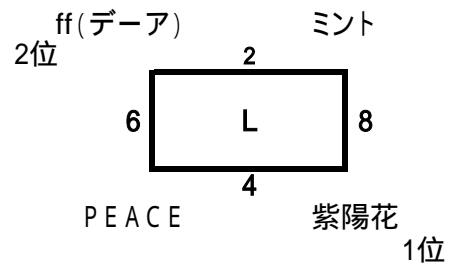

## レディース・フリーの部 予選

1 城内クラブ	1	10 - 15 15 - 9 11 - 15	2 大牟田ガッツ A
3 INDIAN	2	15 - 10 15 - 11	0 Fフォーピンク
5 城内クラブ	0	11 - 15 12 - 15	2 INDIAN
7 大牟田ガッツ A	2	16 - 14 15 - 9	0 Fフォーピンク

2 ff(デアア)	2	15 - 13 17 - 15	0 ミント
4 PEACE	0	14 - 16 7 - 15	2 紫陽花
6 ff(デアア)	2	15 - 11 15 - 11	0 PEACE
8 ミント	0	9 - 15 11 - 15	2 紫陽花