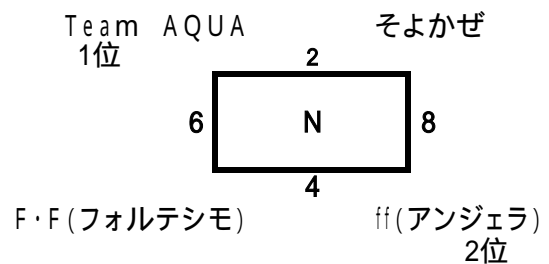

# 第1回会長杯 ソフトバレーボール選手権大会

## レディース・フリーの部 予選

1 城内クラブ	1	10 - 15 15 - 9 11 - 15	2 大牟田ガッツ A
3 INDIAN	2	15 - 10 15 - 11	0 Fフォーピンク
5 城内クラブ	0	11 - 15 12 - 15	2 INDIAN
7 大牟田ガッツ A	2	16 - 14 15 - 9	0 Fフォーピンク

2 ff(デアア)	2	15 - 13 17 - 15	0 ミント
4 PEACE	0	14 - 16 7 - 15	2 紫陽花
6 ff(デアア)	2	15 - 11 15 - 11	0 PEACE
8 ミント	0	9 - 15 11 - 15	2 紫陽花