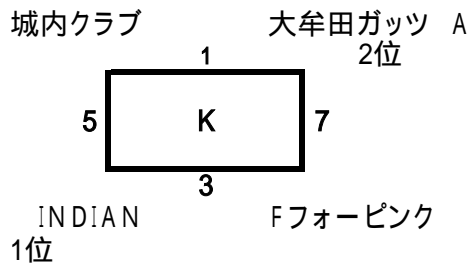

# 第1回会長杯 ソフトバレーボール選手権大会

## レディース・フリーの部 予選

1 城内クラブ	1	10 - 15 15 - 9 11 - 15	2 大牟田ガッツ A
3 INDIAN	2	15 - 10 15 - 11	0 Fフォーピンク
5 城内クラブ	0	11 - 15 12 - 15	2 INDIAN
7 大牟田ガッツ A	2	16 - 14 15 - 9	0 Fフォーピンク

2 ff(デアア)	2	15 - 13 17 - 15	0 ミント
4 PEACE	0	14 - 16 7 - 15	2 紫陽花
6 ff(デアア)	2	15 - 11 15 - 11	0 PEACE
8 ミント	0	9 - 15 11 - 15	2 紫陽花